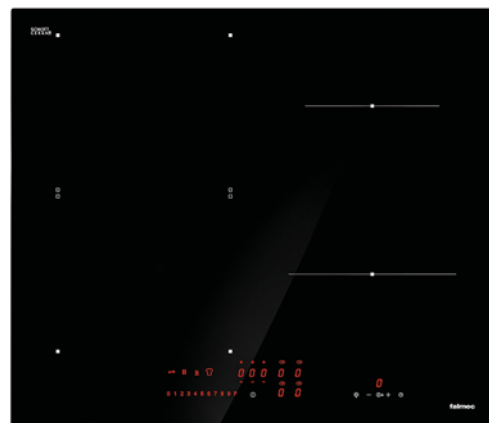

NOWOŚĆ

- Czarne szkło Schott Ceran®
- Sterowanie sensorowe ze sliderem
- 4 pola, ułożone symetrycznie
- Funkcja mostkowania
- 9 poziomów gotowania + funkcja Booster
- Czujnik wykrywania garnków
- Automatyczne wyłączenie
- Timer / minutnik
- Funkcja "Keep Warm"
- Blokada bezpieczeństwa
- Wskaźnik ciepła resztkowego
- Dialogue System (sterowanie okapem, z wbudowanym odbiornikiem radiowym)
- Zarządzanie poziomem mocy: od min. 2,8 kw do max. 7,4 kW

Falmec - made in Italy

Ceny **specjalne** obowiązują przy zakupie zestawu okap + płyta indukcyjna

falmec