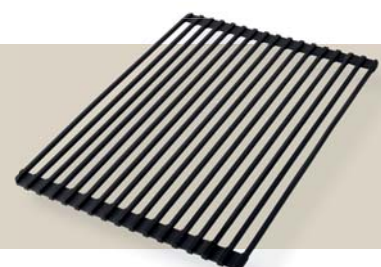

Korek automatyczny pop-up - PVD
oro/rame/gunmetal
399,00

lub

Deska do krojenia DREWNO IROKO 320x420
399,00

lub

Zwijana mata ROLLMATA BLACK 310x440
279,00

Zlewozmywaki **COMO**

Como Inox 70
(podwieszany)
1 799,00
(wpuszczany/nakładany)
2 249,00